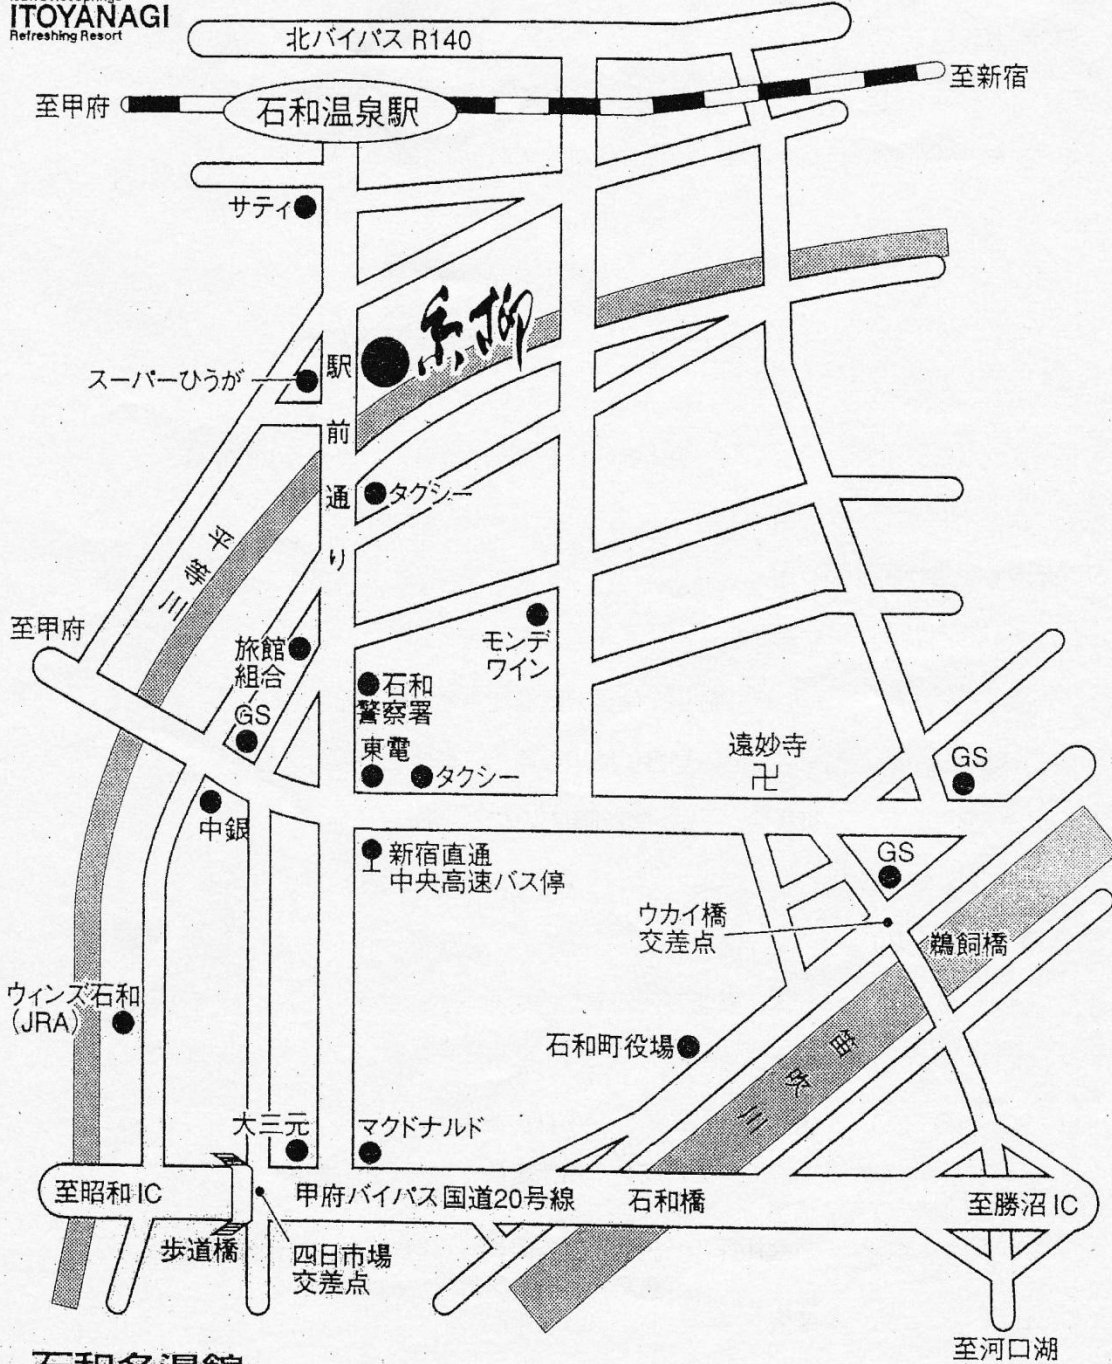

Isawa Hot Springs
ITOYANAGI
Refreshing Resort

道順ご案内図

石和名湯館

糸柳

真心とおもてなしの宿・いとやなぎ

〒406-0021 山梨県東八代郡石和町松本1183

TEL.055(262)3141(代) FAX.055(263)0141

石和温泉駅より徒歩3分