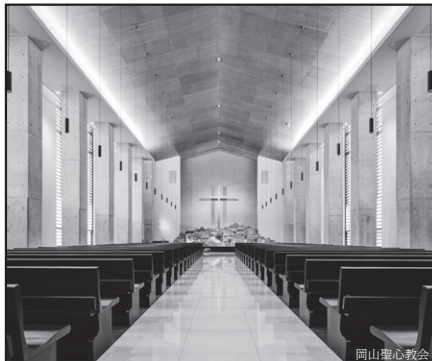

藤木工務店

DREAMING Through ARCHITECTURE

FUJIKI

藤木工務店

本社 〒541-0051 大阪市中央区備後町1-7-10

☎06-4964-8700 ☎06-4964-8710

本支店 大阪・東京・倉敷・四国・京都

<http://www.fujiki.co.jp>