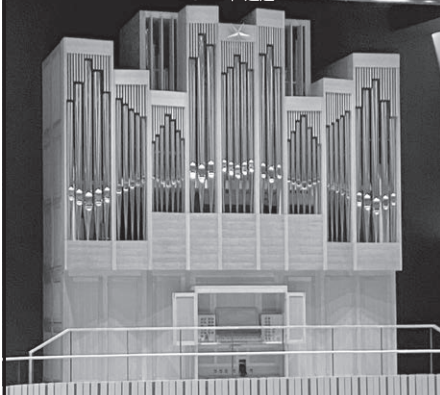

パイプオルガン

桜美林大学東京ひなたやまキャンパス
2022年*建造

MaNa 株式会社 マナ オルゲルバウ

オルゲルバウマイスター 松崎譲二 中里 威

〒195-0063 東京都町田市野津田町1832-14 ☎☎042-735-7644

■http://www.manaorg.co.jp/ ■e-mail info@manaorg.co.jp

設計・製作

I. Manual Hauptwerk C-g² 56鍵			
1. Prinzipal	8'	5. Oktave	2'
2. Rohrflöte	8'	6. Sesquialter II	
3. Oktave	4'	7. Mixtur III-IV	1 1/3'
4. Blockflöte	4'	8. Trompete	8'
II. Manual Schwellwerk C-g² 56鍵			
9. Geigenprinzipal	8'	16. Terz	1 3/5'
10. Schwebung abc°	8'	17. Quinte	1 1/3'
11. Gedackt	8'	18. Cymbel III	1'
12. Prinzipal	4'	19. Dulcian	16'
13. Koppelflöte	4'	20. Hautbois	8'
14. Nasard	2 2/3'	21. Schalmei	4'
15. Waldflöte	2'	-Tremulant-	
Pedal C-f¹ 30鍵			
22. Subbass	16'	27. Fagott	16'
23. Prinzipal	8'	28. Trompete	8'
24. Gemshorn	8'	29. Clairon	4'
25. Choralbass	4'	30. Zimbelstern	
26. Hintersatz III	2 2/3'	31. Nachtigal	

ストップ数: 29個

パイプ総数: 1788本

カブラー: II/1、I/P、II/P

アクション:

メカニカルキーアクション

メカニカル・エレクトリカル併用

ストップアクション

セッターコンビネーション

(10,000通りの記憶装置)

本体寸法:

高さ: 6.8m 幅: 6.2m

奥行: 2.2m (ペダル鍵盤まで2.92m)

ケース: オークワックス仕上げ

手鍵盤: ドイツ標準規格

ナチュラルキー: グラナディア

半音キー: ローズウッド牛骨張り

足鍵盤: ドイツ標準規格

平行ペダル: オーク

調律法: Werckmeister III